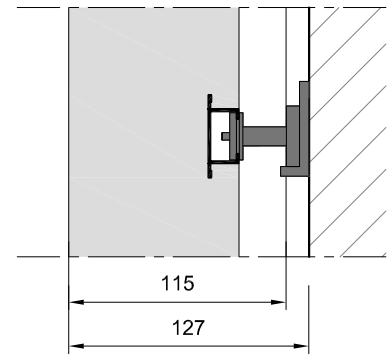

Length	4740	4800	4860	4920	4980	5040
L2	240				360	
L1	180	240	180	240	300	360

Width	720	780	840	900	960	1020	1080	1140	1200
A	185	245	305	365	425	485	545	570	600
A'				535				570	600
B	140				200				
B'					200				
C	90				150				
C'					150				
D	360	390	420	450	480	485	495	520	550

panel height

Length	4740	4800	4860	4920	4980	5040
L2	240					
L1	180	240	180	240	300	360

Width	720	780	840	900	960	1020	1080	1140	1200	
A	185	245	305	365	425	485	545	570	600	
A'	535								570	600
B	140	200								
B'	200									
C	90	150								
C'	150									
D	360	390	420	450	480	485	495	520	550	

D1: wall hook

D2: magnet + plate

D3: magnet + L-bracket

D4: recessed mounting - clearance

D5: wall hook / magnet + plate

D6: magnet + plate / magnet + L-bracket

D7: safety eye

ensure wall safety eye is not exactly behind the panel safety eye