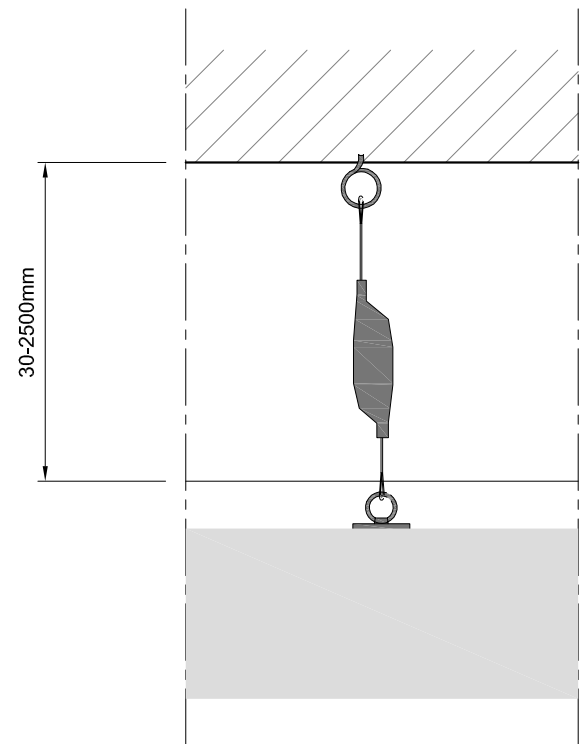

Length	4740	4800	4860	4920	4980	5040
L2	240				360	
L1	180	240	180	240	300	360

Width	720	780	840	900	960	1020	1080	1140	1200
A	185	245	305	365	425	485	545	570	600
A'				535				570	600
B	140				200				
B'					200				
C	90				150				
C'					150				
D	360	390	420	450	480	485	495	520	550

panel height

Length	4740	4800	4860	4920	4980	5040
L2	240					
L1	180	240	180	240	300	360

Width	720	780	840	900	960	1020	1080	1140	1200	
A	185	245	305	365	425	485	545	570	600	
A'	535								570	600
B	140	200								
B'	200									
C	90	150								
C'	150									
D	360	390	420	450	480	485	495	520	550	

D1: wall hook

D2: magnet + plate

D3: magnet + L-bracket

D4: recessed mounting - clearance

D5: wall hook / magnet + plate

D6: magnet + plate / magnet + L-bracket

D7: safety eye

ensure wall safety eye is not exactly behind the panel safety eye

D8: magnet + plate / safety eye

ensure ceiling safety eye is not exactly behind the panel safety eye

D9: technical suspended

D10: posilock suspended