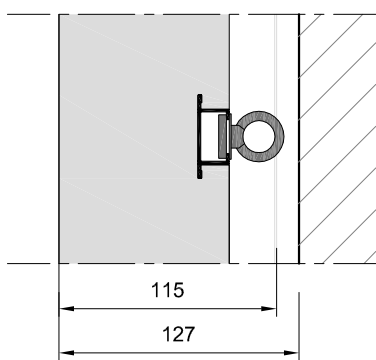

Length	4740	4800	4860	4920	4980	5040
L2	240				360	
L1	180	240	180	240	300	360

Width	720	780	840	900	960	1020	1080	1140	1200
A	185	245	305	365	425	485	545	570	600
A'				535				570	600
B	140				200				
B'					200				
C	90				150				
C'					150				
D	360	390	420	450	480	485	495	520	550

panel height

Length	4740	4800	4860	4920	4980	5040
L2	240					
L1	180	240	180	240	300	360

Width	720	780	840	900	960	1020	1080	1140	1200	
A	185	245	305	365	425	485	545	570	600	
A'	535								570	600
B	140	200								
B'	200									
C	90	150								
C'	150									
D	360	390	420	450	480	485	495	520	550	

D1: wall hook

D2: magnet + plate

D3: magnet + L-bracket

D4: recessed mounting - clearance

D5: wall hook / magnet + plate

D6: magnet + plate / magnet + L-bracket

D7: safety eye

ensure wall safety eye is not exactly behind the panel safety eye