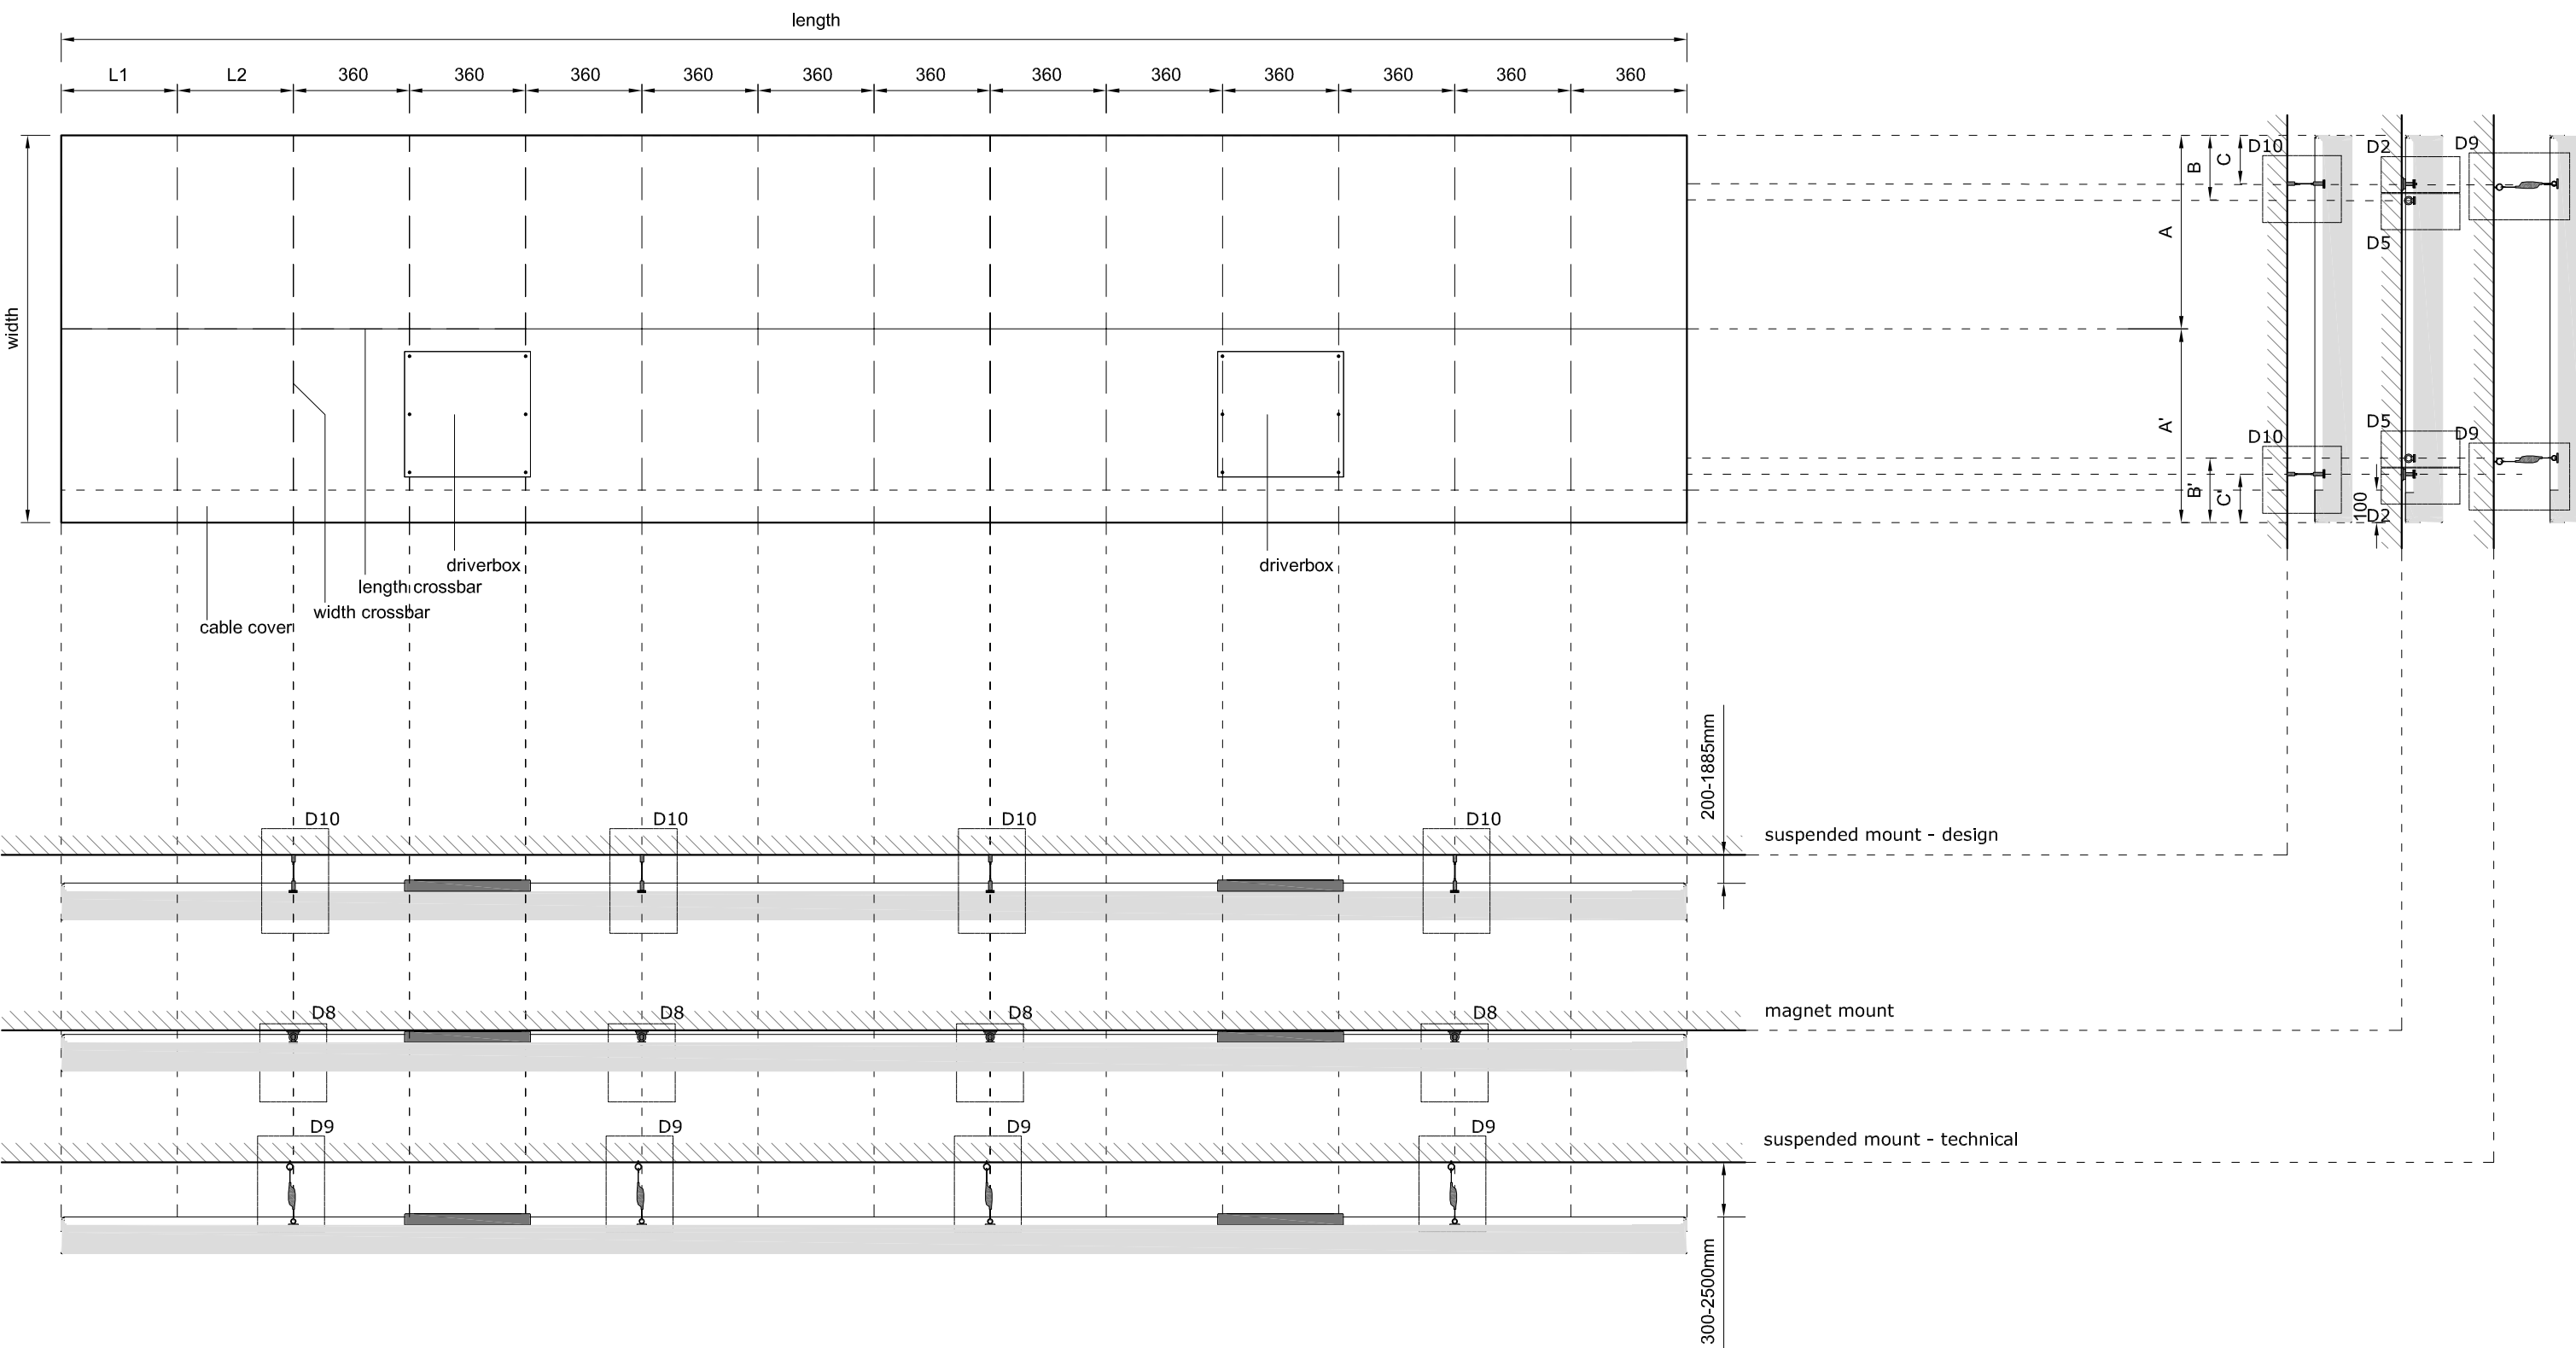

Length	4740	4800	4860	4920	4980	5040
L2	240				360	
L1	180	240	180	240	300	360

Width	720	780	840	900	960	1020	1080	1140	1200
A	185	245	305	365	425	485	545	570	600
A'				535				570	600
B	140				200				
B'					200				
C	90				150				
C'					150				
D	360	390	420	450	480	485	495	520	550

panel height

Length	4740	4800	4860	4920	4980	5040
L2	240					
L1	180	240	180	240	300	360

Width	720	780	840	900	960	1020	1080	1140	1200	
A	185	245	305	365	425	485	545	570	600	
A'	535								570	600
B	140	200								
B'	200									
C	90	150								
C'	150									
D	360	390	420	450	480	485	495	520	550	

D1: wall hook

D2: magnet + plate

D3: magnet + L-bracket

D4: recessed mounting - clearance

D5: wall hook / magnet + plate

D6: magnet + plate / magnet + L-bracket

D7: safety eye

ensure wall safety eye is not exactly behind the panel safety eye

D8: magnet + plate / safety eye

ensure ceiling safety eye is not exactly behind the panel safety eye

D9: technical suspended

D10: posilock suspended