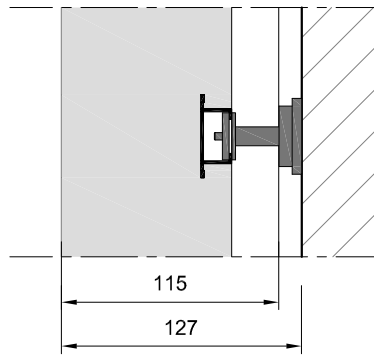

Length	4740	4800	4860	4920	4980	5040
L2	240				360	
L1	180	240	180	240	300	360

Width	720	780	840	900	960	1020	1080	1140	1200
A	185	245	305	365	425	485	545	570	600
A'				535				570	600
B	140				200				
B'					200				
C	90				150				
C'					150				
D	360	390	420	450	480	485	495	520	550

panel height

Length	4740	4800	4860	4920	4980	5040
L2	240					
L1	180	240	180	240	300	360

Width	720	780	840	900	960	1020	1080	1140	1200	
A	185	245	305	365	425	485	545	570	600	
A'	535								570	600
B	140	200								
B'	200									
C	90	150								
C'	150									
D	360	390	420	450	480	485	495	520	550	

D1: wall hook

D2: magnet + plate

D3: magnet + L-bracket

D4: recessed mounting - clearance

D5: wall hook / magnet + plate

D6: magnet + plate / magnet + L-bracket

D7: safety eye

ensure wall safety eye is not exactly behind the panel safety eye