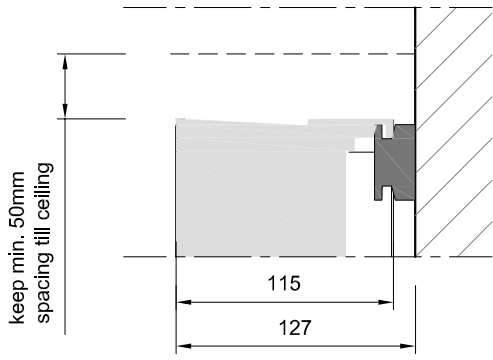

Length	4740	4800	4860	4920	4980	5040
L2	240				360	
L1	180	240	180	240	300	360

Width	720	780	840	900	960	1020	1080	1140	1200
A	185	245	305	365	425	485	545	570	600
A'				535				570	600
B	140				200				
B'					200				
C	90				150				
C'					150				
D	360	390	420	450	480	485	495	520	550

panel height

Length	4740	4800	4860	4920	4980	5040
L2	240					
L1	180	240	180	240	300	360

Width	720	780	840	900	960	1020	1080	1140	1200	
A	185	245	305	365	425	485	545	570	600	
A'	535								570	600
B	140	200								
B'	200									
C	90	150								
C'	150									
D	360	390	420	450	480	485	495	520	550	

D1: wall hook

D2: magnet + plate

D3: magnet + L-bracket

D4: recessed mounting - clearance

D5: wall hook / magnet + plate

D6: magnet + plate / magnet + L-bracket

D7: safety eye

ensure wall safety eye is not exactly behind the panel safety eye