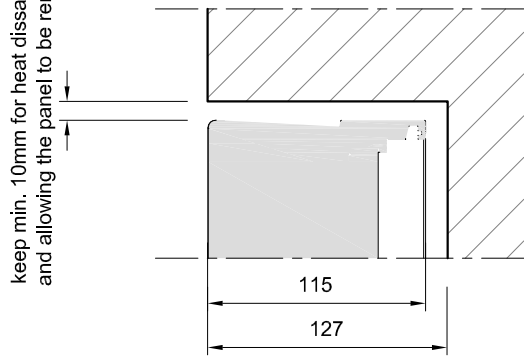

Length	4740	4800	4860	4920	4980	5040
L2	240				360	
L1	180	240	180	240	300	360

Width	720	780	840	900	960	1020	1080	1140	1200
A	185	245	305	365	425	485	545	570	600
A'				535				570	600
B	140				200				
B'					200				
C	90				150				
C'					150				
D	360	390	420	450	480	485	495	520	550

panel height

Length	4740	4800	4860	4920	4980	5040
L2	240					
L1	180	240	180	240	300	360

Width	720	780	840	900	960	1020	1080	1140	1200	
A	185	245	305	365	425	485	545	570	600	
A'	535								570	600
B	140	200								
B'	200									
C	90	150								
C'	150									
D	360	390	420	450	480	485	495	520	550	

D1: wall hook

D2: magnet + plate

D3: magnet + L-bracket

D4: recessed mounting - clearance

D5: wall hook / magnet + plate

D6: magnet + plate / magnet + L-bracket

D7: safety eye

ensure wall safety eye is not exactly behind the panel safety eye