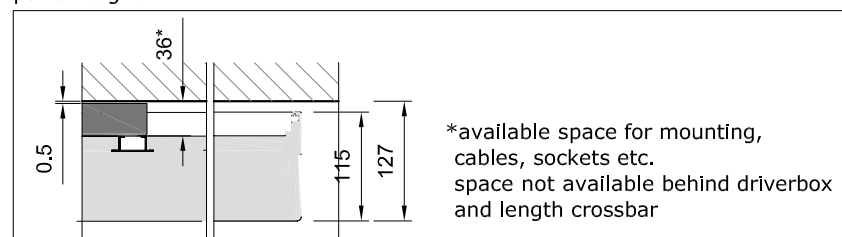

Length	4740	4800	4860	4920	4980	5040
L2	240				360	
L1	180	240	180	240	300	360

Width	720	780	840	900	960	1020	1080	1140	1200
A	185	245	305	365	425	485	545	570	600
A'				535				570	600
B	140				200				
B'					200				
C	90				150				
C'					150				
D	360	390	420	450	480	485	495	520	550

panel height

Length	4740	4800	4860	4920	4980	5040
L2	240					
L1	180	240	180	240	300	360

Width	720	780	840	900	960	1020	1080	1140	1200	
A	185	245	305	365	425	485	545	570	600	
A'	535								570	600
B	140	200								
B'	200									
C	90	150								
C'	150									
D	360	390	420	450	480	485	495	520	550	