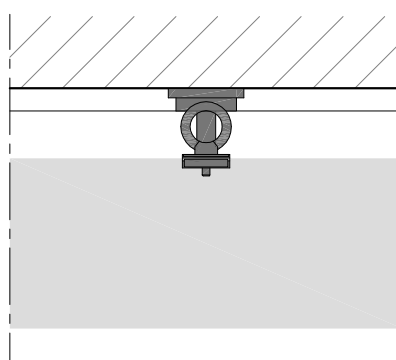

Length	4740	4800	4860	4920	4980	5040
L2	240				360	
L1	180	240	180	240	300	360

Width	720	780	840	900	960	1020	1080	1140	1200
A	185	245	305	365	425	485	545	570	600
A'				535				570	600
B	140				200				
B'					200				
C	90				150				
C'					150				
D	360	390	420	450	480	485	495	520	550

panel height

Length	4740	4800	4860	4920	4980	5040
L2	240					
L1	180	240	180	240	300	360

Width	720	780	840	900	960	1020	1080	1140	1200	
A	185	245	305	365	425	485	545	570	600	
A'	535								570	600
B	140	200								
B'	200									
C	90	150								
C'	150									
D	360	390	420	450	480	485	495	520	550	

D1: wall hook

D2: magnet + plate

D3: magnet + L-bracket

D4: recessed mounting - clearance

D5: wall hook / magnet + plate

D6: magnet + plate / magnet + L-bracket

D7: safety eye

ensure wall safety eye is not exactly behind the panel safety eye

D8: magnet + plate / safety eye

ensure ceiling safety eye is not exactly behind the panel safety eye

D9: technical suspended

D10: posilock suspended